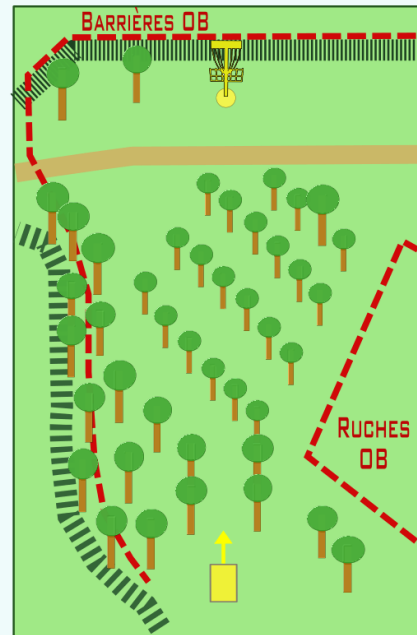

Disc Golf - National Tour FNSMR 2016

BRIVE - PARC DES PERRIÈRES 10-11/09

11

97 mètres
Par 3

discgolfbriviste.jimdo.com

Disc Golf - National Tour FNSMR 2016

BRIVE - PARC DES PERRIÈRES 10-11/09

12

73 mètres
Par 3

discgolfbriviste.jimdo.com

Disc Golf - National Tour FNSMR 2016

BRIVE - PARC DES PERRIÈRES 10-11/09

13

52 mètres
Par 3

discgolfbriviste.jimdo.com

Disc Golf - National Tour FNSMR 2016