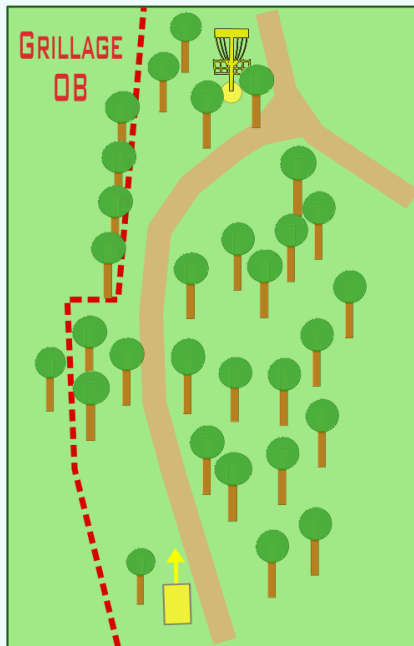

Disc Golf - National Tour FNSMR 2016

BRIVE - PARC DES PERRIÈRES 10-11/09

3

72 mètres
Par 3

discgolfbriviste.jimdo.com

Disc Golf - National Tour FNSMR 2016

BRIVE - PARC DES PERRIÈRES 10-11/09

4

124 mètres
Par 4

discgolfbriviste.jimdo.com

Disc Golf - National Tour FNSMR 2016

BRIVE - PARC DES PERRIÈRES 10-11/09

5

78 mètres
Par 3

discgolfbriviste.jimdo.com

Disc Golf - National Tour FNSMR 2016

BRIVE - PARC DES PERRIÈRES 10-11/09

CLOSEST 6

56 mètres
Par 3

discgolfbriviste.jimdo.com

Disc Golf - National Tour FNSMR 2016

BRIVE - PARC DES PERRIÈRES 10-11/09

7

131 mètres
Par 4