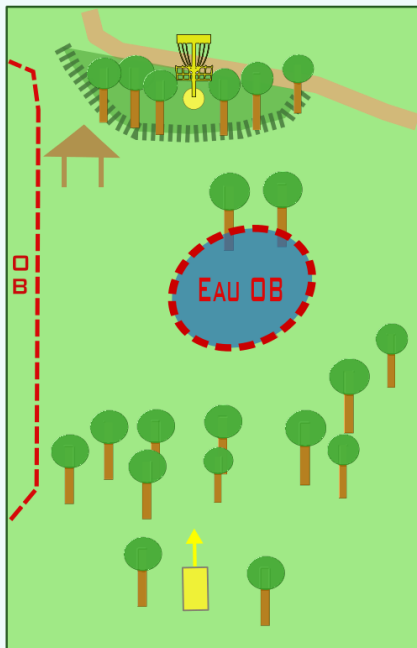

Disc Golf - National Tour FNSMR 2016

BRIVE - PARC DES PERRIÈRES 10-11/09

3

72 mètres
Par 3

discgolfbriviste.jimdo.com