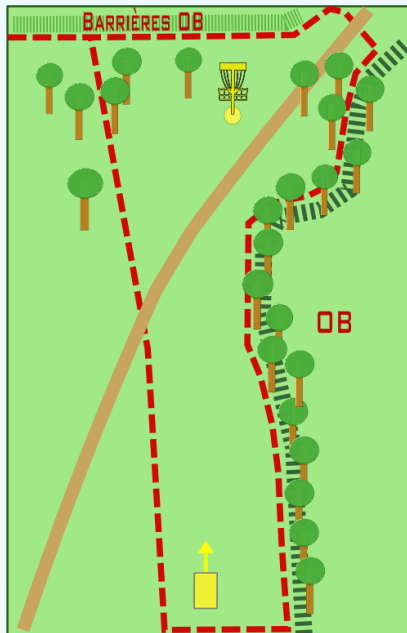

BRIVE - PARC DES PERRIÈRES 10-11/09

14

156 mètres
Par 4

discgolfbriviste.jimdo.com

Disc Golf - National Tour FNSMR 2016

BRIVE - PARC DES PERRIÈRES 10-11/09

15

84 mètres
Par 3

discgolfbriviste.jimdo.com

Disc Golf - National Tour FNSMR 2016

BRIVE - PARC DES PERRIÈRES 10-11/09

16

126 mètres
Par 4

discgolfbriviste.jimdo.com

Disc Golf - National Tour FNSMR 2016

BRIVE - PARC DES PERRIÈRES 10-11/09

17

72 mètres
Par 3

discgolfbriviste.jimdo.com

Disc Golf - National Tour FNSMR 2016

BRIVE - PARC DES PERRIÈRES 10-11/09

18

65 mètres
Par 3

discgolfbriviste.jimdo.com