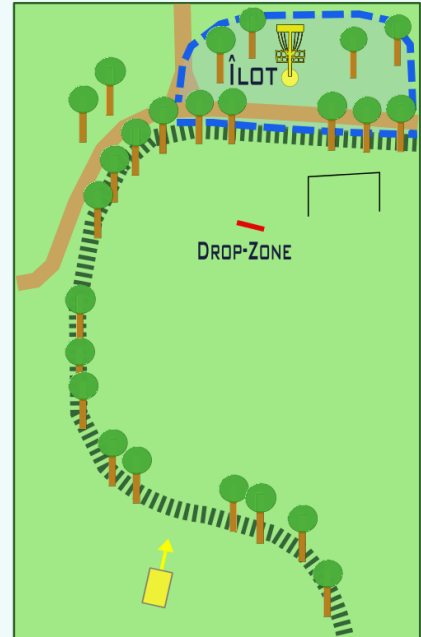

discgolfbriviste.jimdo.com

Disc Golf - National Tour FNSMR 2016

BRIVE - PARC DES PERRIÈRES 10-11/09

16

126 mètres
Par 4

discgolfbriviste.jimdo.com

Disc Golf - National Tour FNSMR 2016

BRIVE - PARC DES PERRIÈRES 10-11/09

17

72 mètres
Par 3

discgolfbriviste.jimdo.com

Disc Golf - National Tour FNSMR 2016

BRIVE - PARC DES PERRIÈRES 10-11/09

18

65 mètres
Par 3

discgolfbriviste.jimdo.com