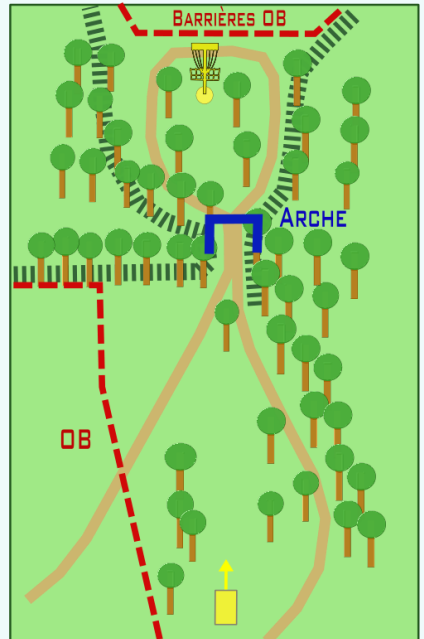

73 mètres
Par 3

discgolfbriviste.jimdo.com

Disc Golf - National Tour FNSMR 2016

BRIVE - PARC DES PERRIÈRES 10-11/09

13

52 mètres
Par 3

discgolfbriviste.jimdo.com

Disc Golf - National Tour FNSMR 2016

BRIVE - PARC DES PERRIÈRES 10-11/09

14

156 mètres
Par 4

discgolfbriviste.jimdo.com

Disc Golf - National Tour FNSMR 2016

BRIVE - PARC DES PERRIÈRES 10-11/09

15

84 mètres
Par 3

discgolfbriviste.jimdo.com

Disc Golf - National Tour FNSMR 2016

BRIVE - PARC DES PERRIÈRES 10-11/09

16

126 mètres
Par 4

discgolfbriviste.jimdo.com

Disc Golf - National Tour FNSMR 2016

BRIVE - PARC DES PERRIÈRES 10-11/09