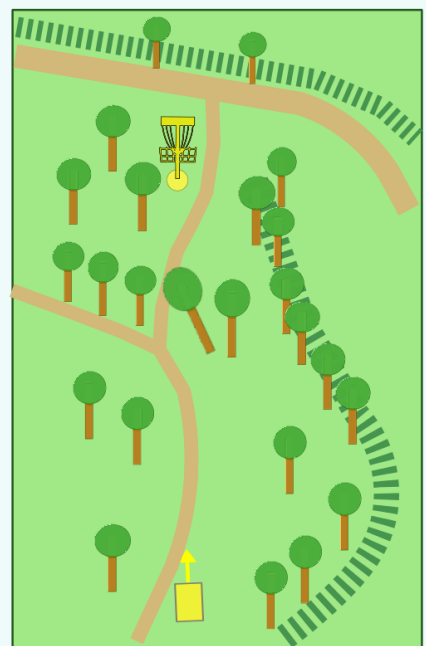

Disc Golf - National Tour FNSMR 2016

BRIVE - PARC DES PERRIÈRES 10-11/09

CLOSEST 6

56 mètres
Par 3

discgolfbriviste.jimdo.com