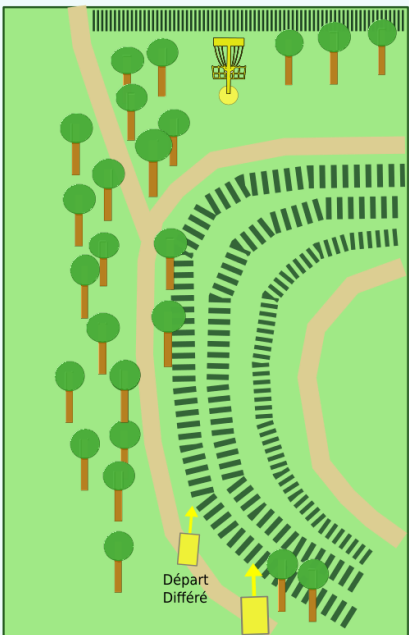

discgolfbriviste.jimdo.com

Disc Golf - National Tour FNSMR 2016

BRIVE - PARC DES PERRIÈRES 10-11/09

8

73 mètres
Par 3

discgolfbriviste.jimdo.com

Parcours de Disc Golf

BRIVE - PARC DES PERRIÈRES

9

146 mètres
Par 4

discgolfbriviste.jimdo.com

Disc Golf - National Tour FNSMR 2016

BRIVE - PARC DES PERRIÈRES 10-11/09

10

130 mètres
Par 4

discgolfbriviste.jimdo.com

Disc Golf - National Tour FNSMR 2016

BRIVE - PARC DES PERRIÈRES 10-11/09

11

97 mètres
Par 3

discgolfbriviste.jimdo.com

Disc Golf - National Tour FNSMR 2016

BRIVE - PARC DES PERRIÈRES 10-11/09

12