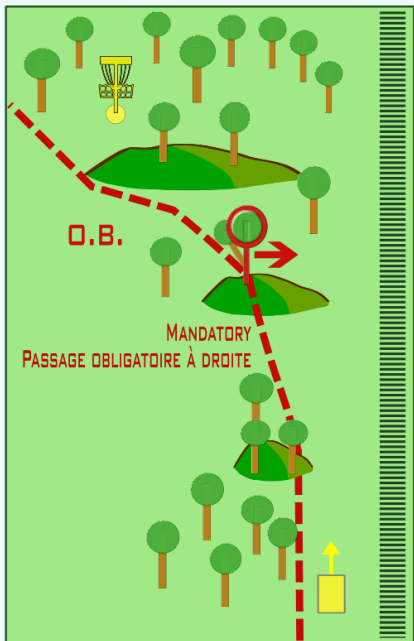

BRIVE - PARC DES PERRIÈRES 10-11/09

CLOSEST 6

56 mètres
Par 3

discgolfbriviste.jimdo.com

Disc Golf - National Tour FNSMR 2016

BRIVE - PARC DES PERRIÈRES 10-11/09

7

131 mètres
Par 4