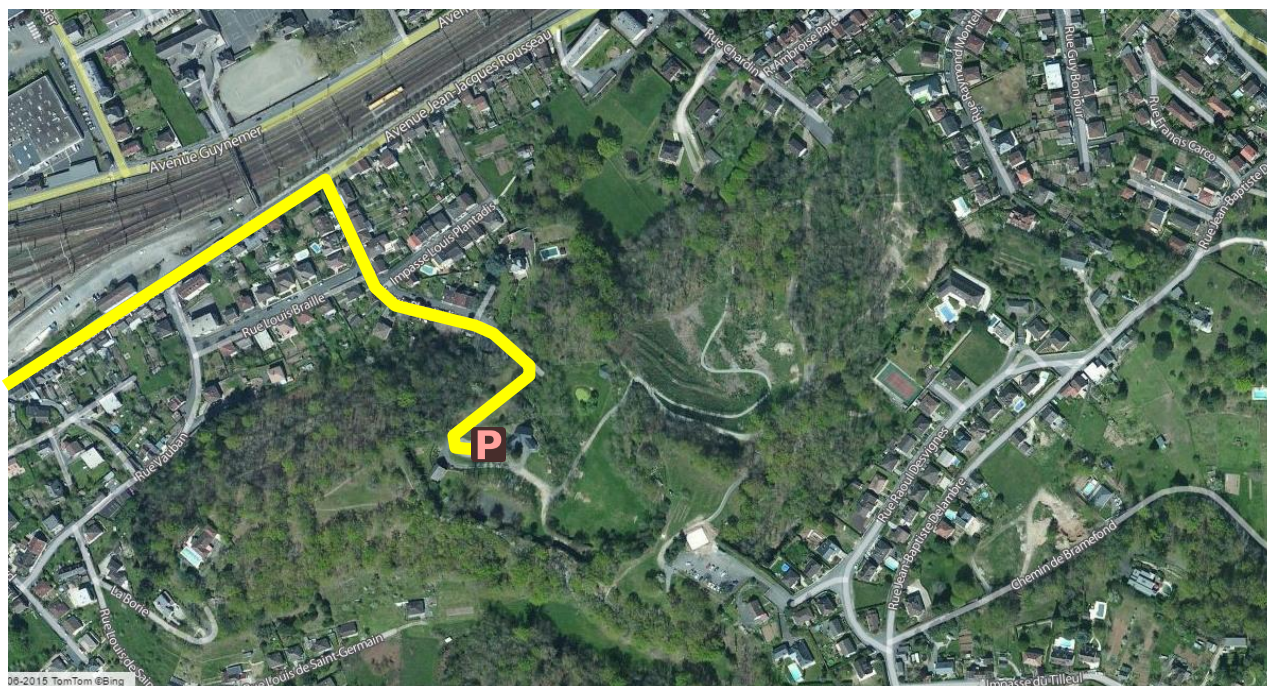

06 28 32 87 22

peyre.martin@neuf.fr

Accès au parcours

Accès au parking par la rue Louis Plantadis (monter tout en haut de la rue)

Plan du parcours

National Tour FNSMR 2016

Open de BRIVE - Parc des Perrières 10 et 11 septembre