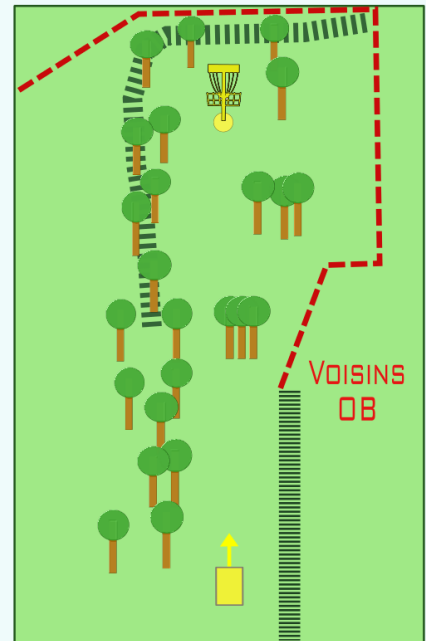

BRIVE - PARC DES PERRIÈRES 10-11/09

CLOSEST 6

56 mètres
Par 3

discgolfbriviste.jimdo.com

Disc Golf - National Tour FNSMR 2016

BRIVE - PARC DES PERRIÈRES 10-11/09

7

131 mètres
Par 4

discgolfbriviste.jimdo.com

Disc Golf - National Tour FNSMR 2016

BRIVE - PARC DES PERRIÈRES 10-11/09

8

73 mètres
Par 3

discgolfbriviste.jimdo.com

Parcours de Disc Golf

BRIVE - PARC DES PERRIÈRES