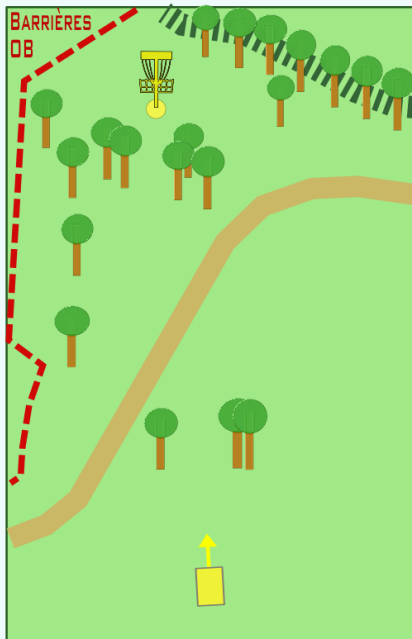

Disc Golf - National Tour FNSMR 2016

BRIVE - PARC DES PERRIÈRES 10-11/09

11

97 mètres
Par 3

discgolfbriviste.jimdo.com

Disc Golf - National Tour FNSMR 2016

BRIVE - PARC DES PERRIÈRES 10-11/09

12

73 mètres
Par 3

discgolfbriviste.jimdo.com

Disc Golf - National Tour FNSMR 2016

BRIVE - PARC DES PERRIÈRES 10-11/09

13

52 mètres
Par 3

discgolfbriviste.jimdo.com

Disc Golf - National Tour FNSMR 2016

BRIVE - PARC DES PERRIÈRES 10-11/09

14

156 mètres
Par 4

discgolfbriviste.jimdo.com

Disc Golf - National Tour FNSMR 2016

BRIVE - PARC DES PERRIÈRES 10-11/09

15

84 mètres
Par 3