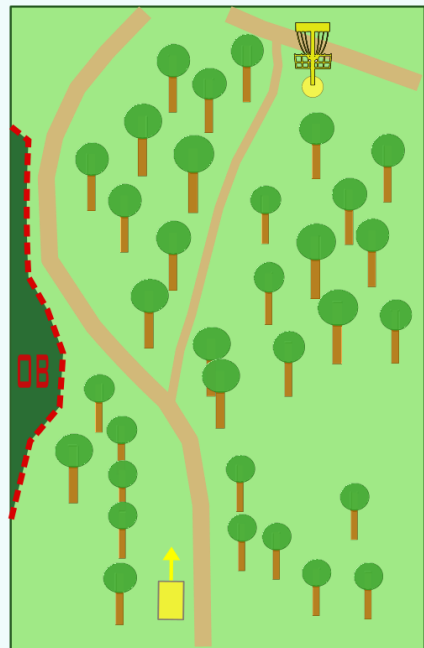

Disc Golf - National Tour FNSMR 2016

BRIVE - PARC DES PERRIÈRES 10-11/09

4

124 mètres
Par 4

discgolfbriviste.jimdo.com