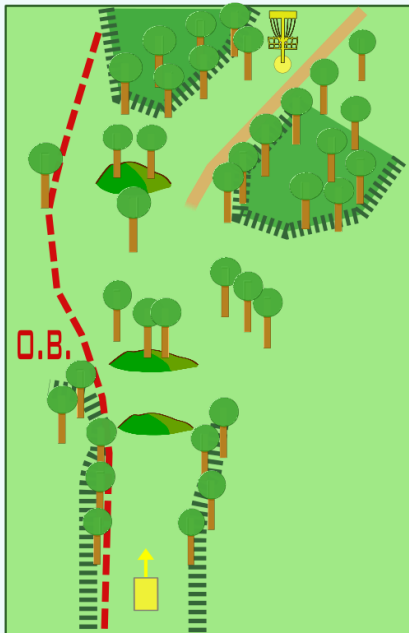

Parcours de Disc Golf

BRIVE - PARC DES PERRIÈRES

9

146 mètres
Par 4

discgolfbriviste.jimdo.com

Disc Golf - National Tour FNSMR 2016

BRIVE - PARC DES PERRIÈRES 10-11/09

10

130 mètres
Par 4