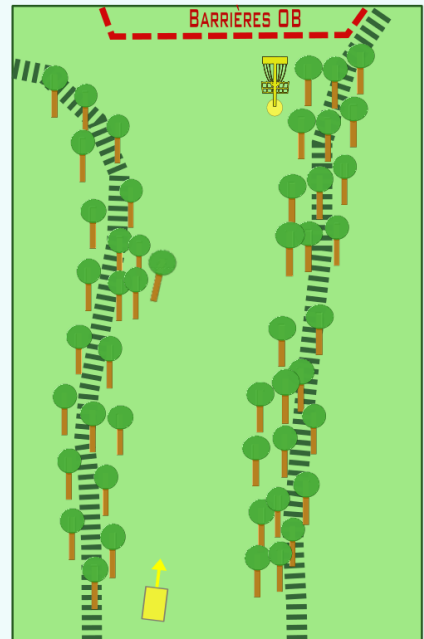

Disc Golf - National Tour FNSMR 2016

BRIVE - PARC DES PERRIÈRES 10-11/09

14

156 mètres
Par 4

discgolfbriviste.jimdo.com