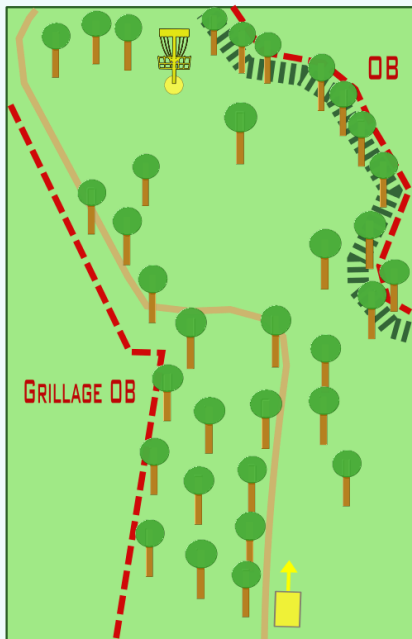

BRIVE - PARC DES PERRIÈRES 10-11/09

14

156 mètres
Par 4

discgolfbriviste.jimdo.com

Disc Golf - National Tour FNSMR 2016

BRIVE - PARC DES PERRIÈRES 10-11/09

15

84 mètres
Par 3

discgolfbriviste.jimdo.com

Disc Golf - National Tour FNSMR 2016

BRIVE - PARC DES PERRIÈRES 10-11/09

16

126 mètres
Par 4

discgolfbriviste.jimdo.com

Disc Golf - National Tour FNSMR 2016

BRIVE - PARC DES PERRIÈRES 10-11/09